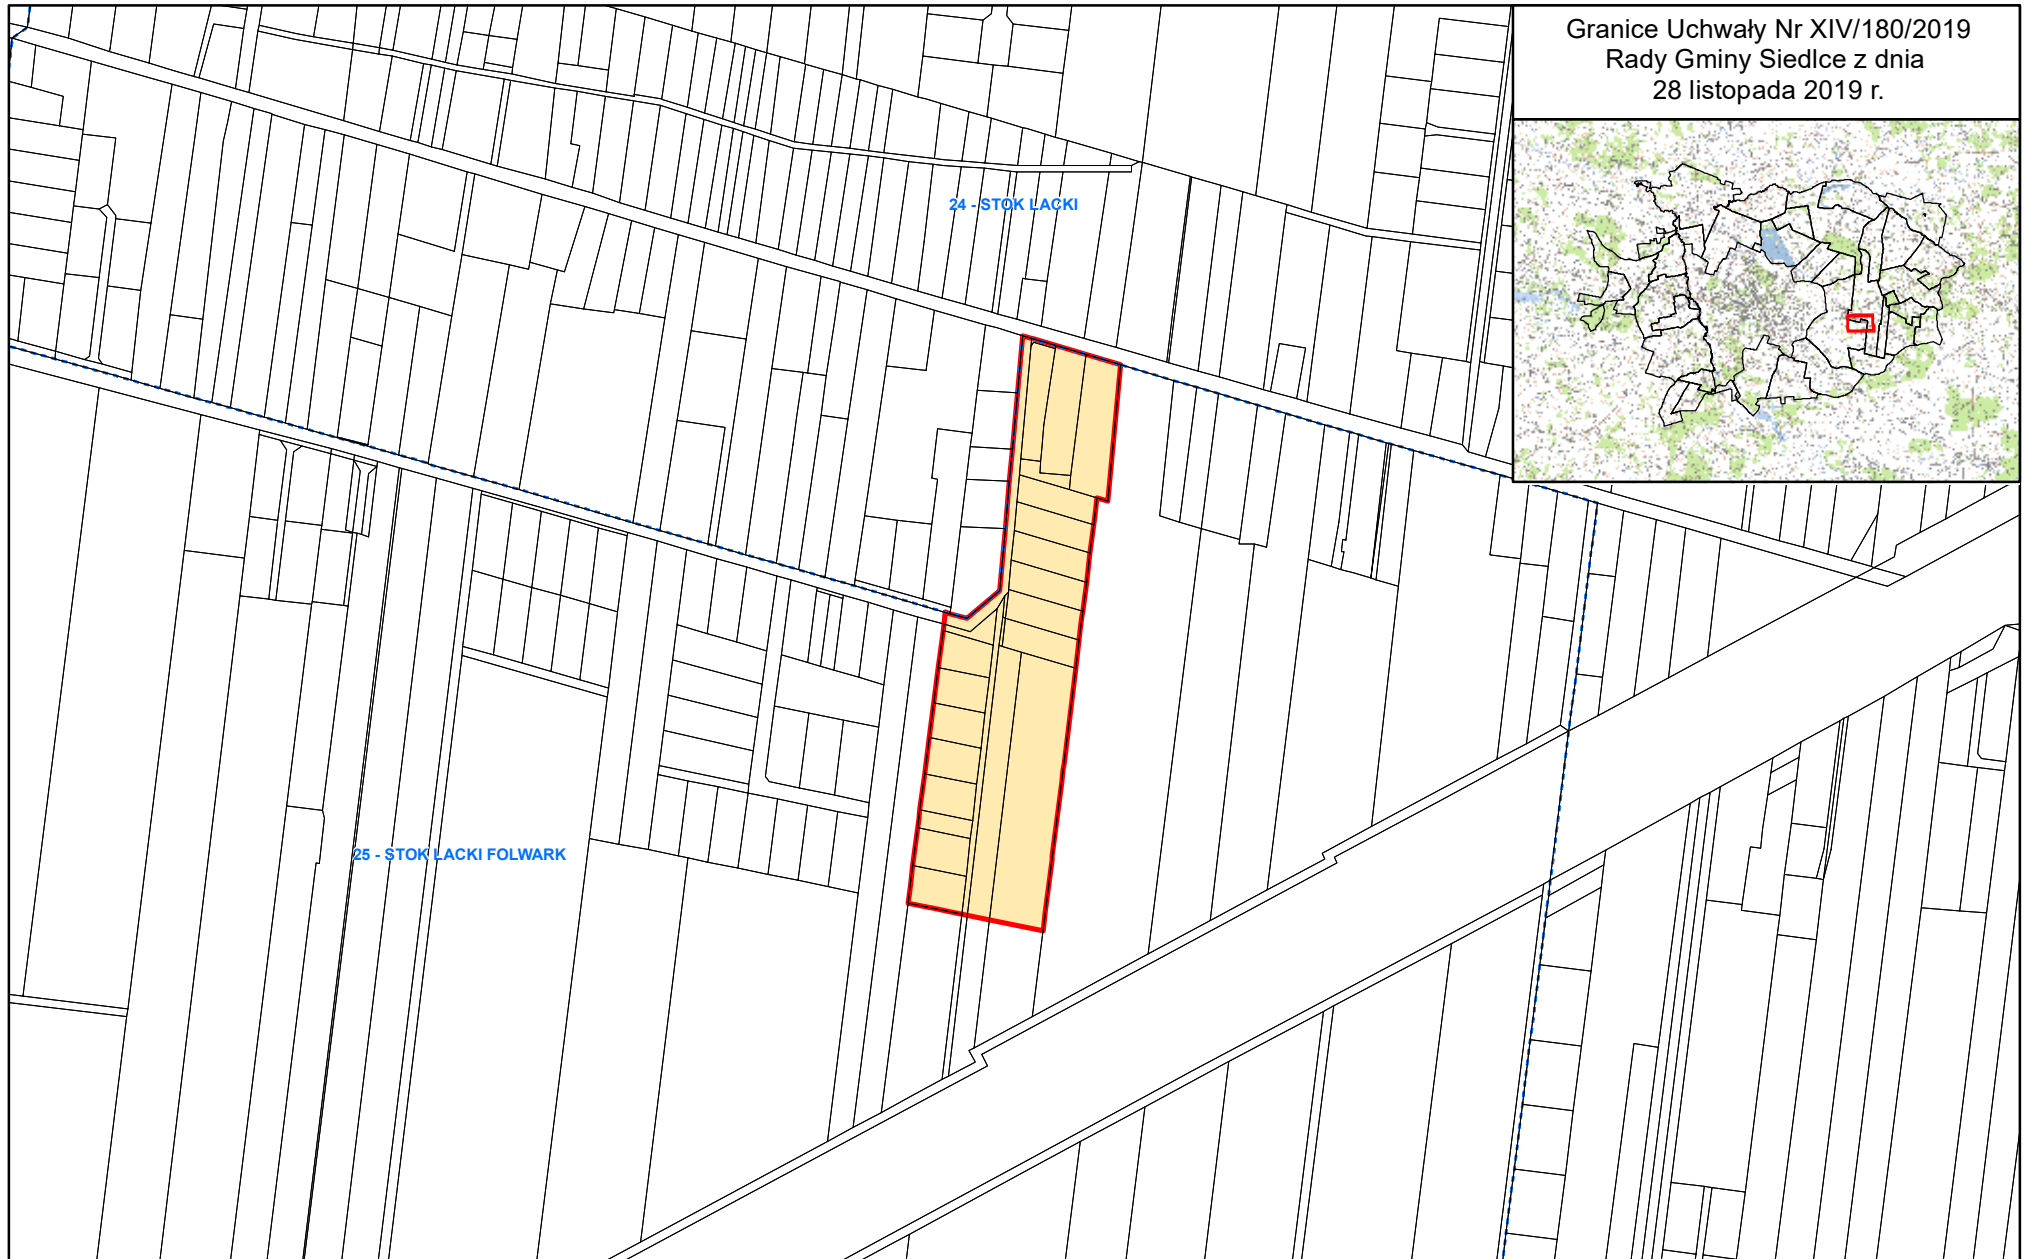

Granice Uchwały Nr XIV/180/2019
Rady Gminy Siedlce z dnia
28 listopada 2019 r.

-  Granica opracowania
-  Obręby ewidencyjne

 1:5 000

0  300 m