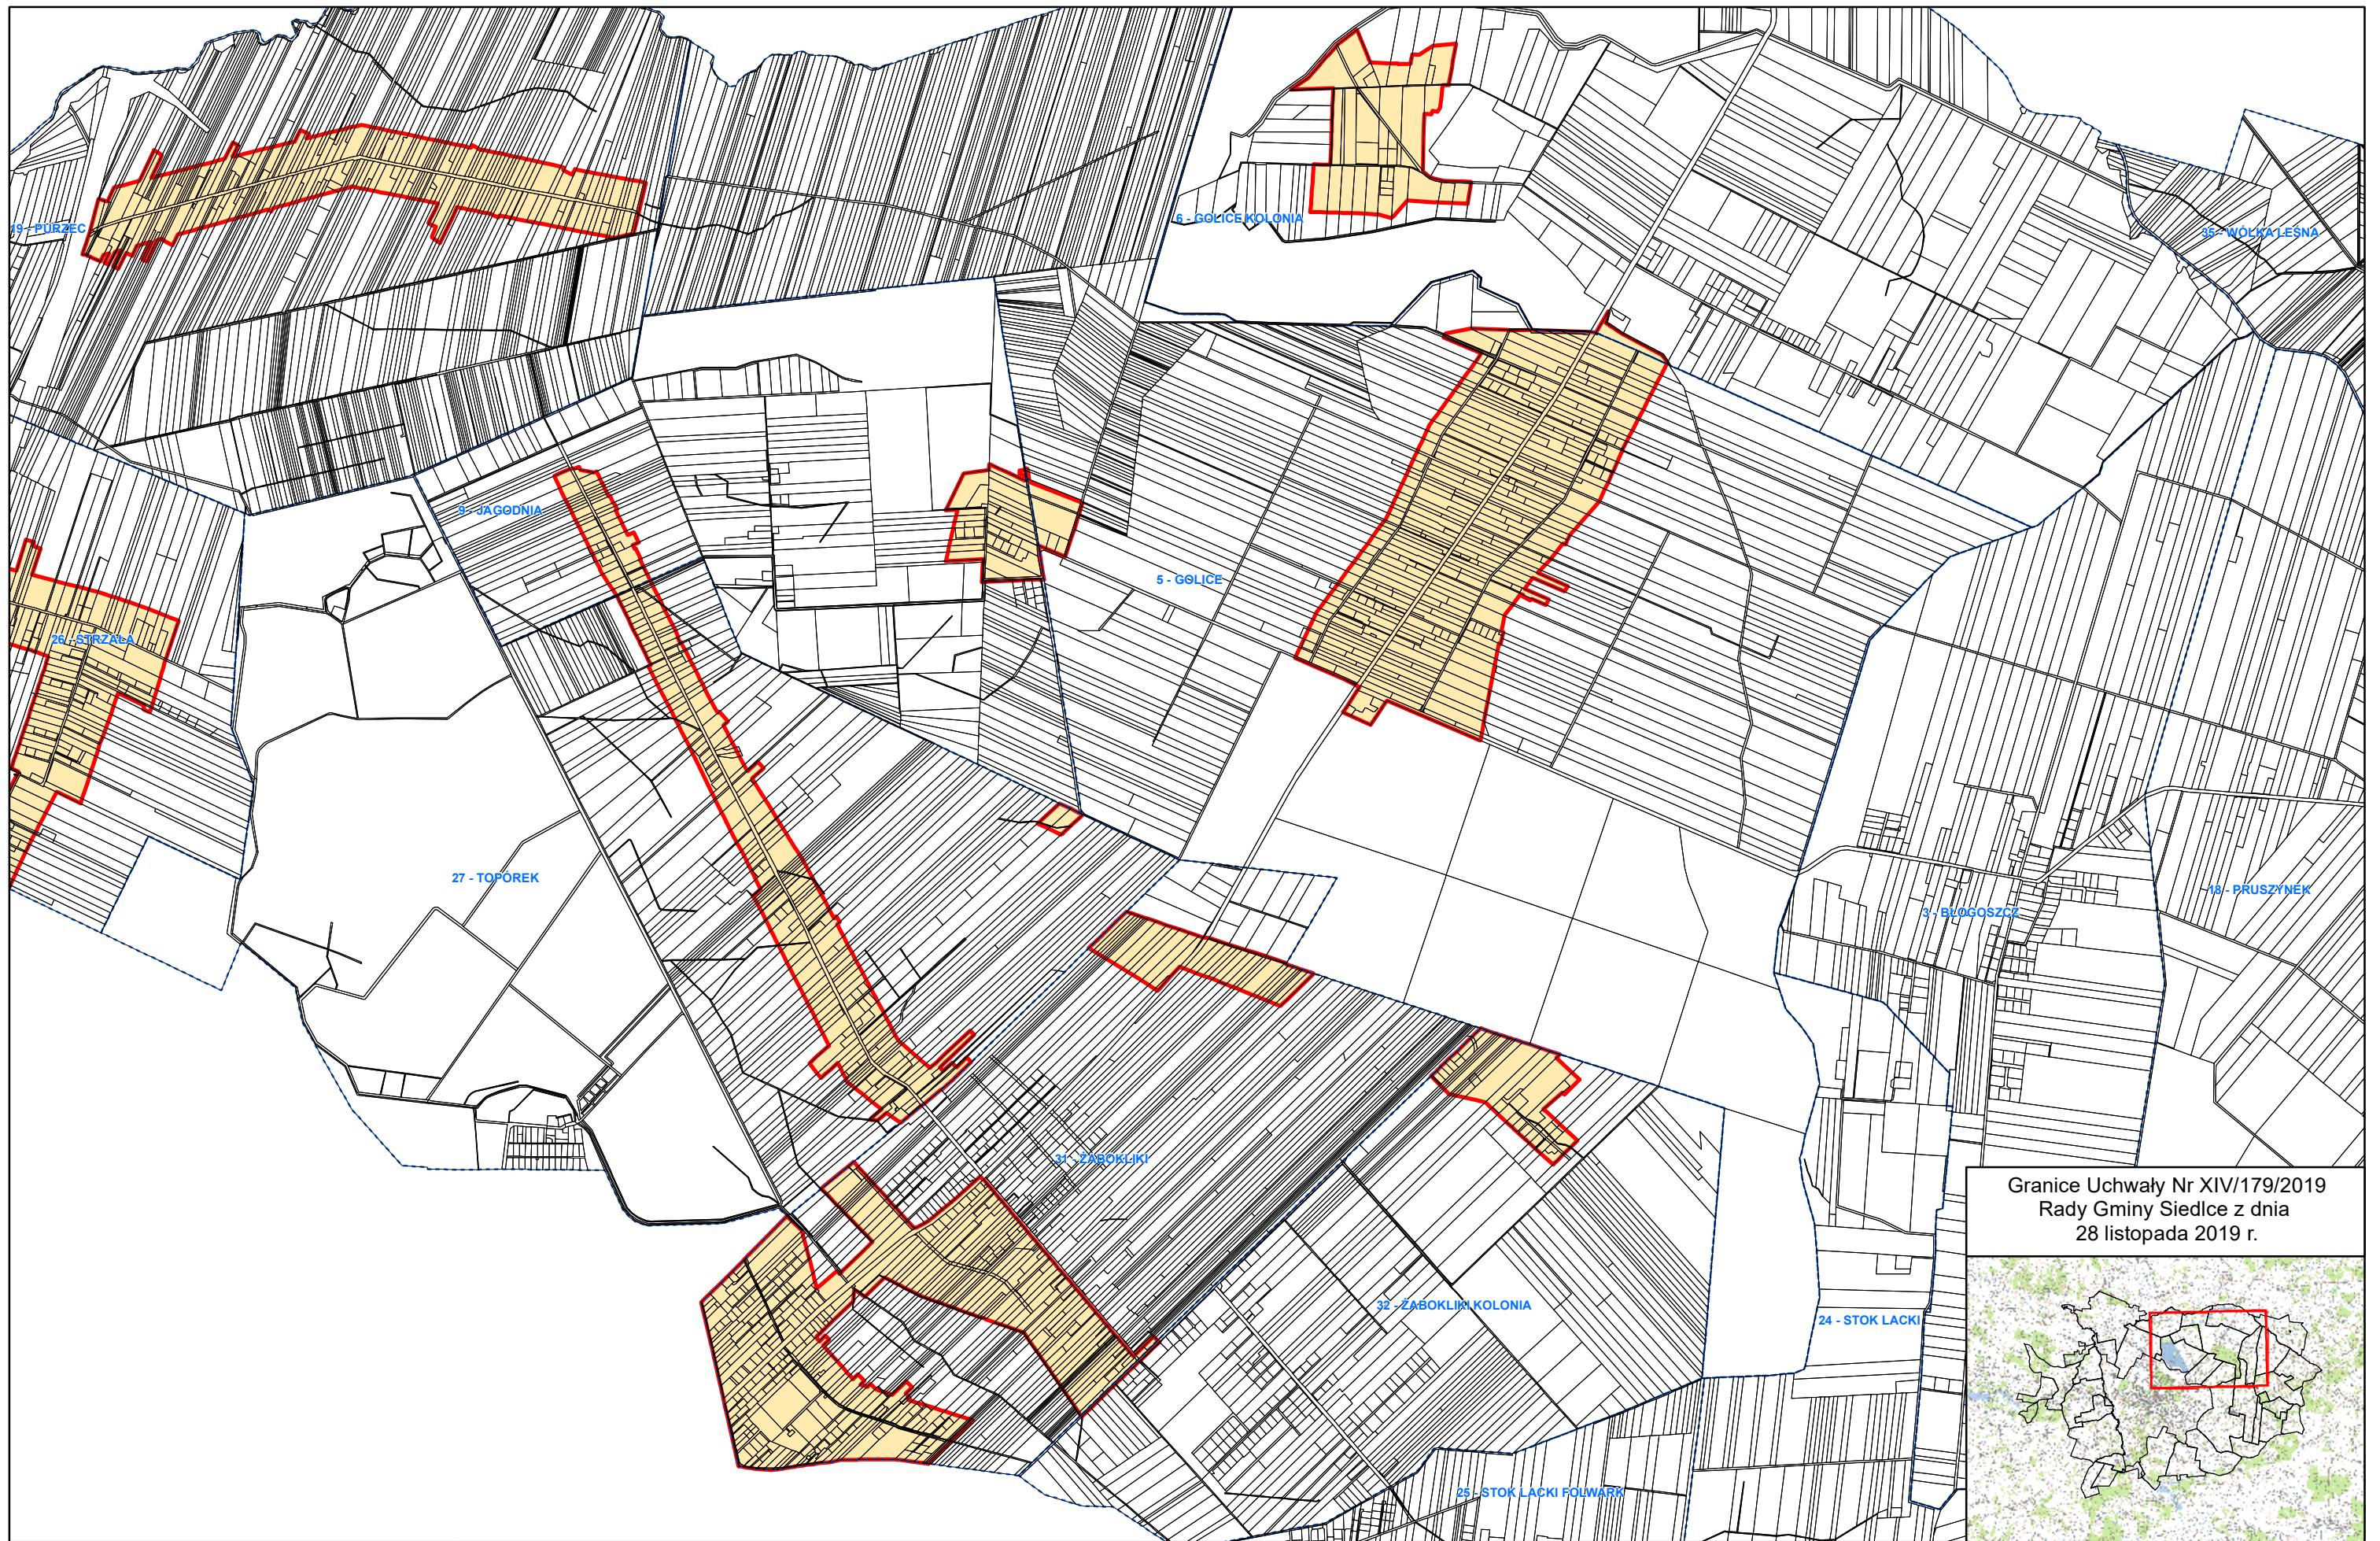

- Granica opracowania
- Obręby ewidencyjne

1:20 000

Granice Uchwały Nr XIV/179/2019  
 Rady Gminy Siedlce z dnia  
 28 listopada 2019 r.

**ARKUSZ 1**

Granice Uchwały Nr XIV/179/2019  
 Rady Gminy Siedlce z dnia  
 28 listopada 2019 r.

- Granica opracowania
- Obręby ewidencyjne

1:20 000

**ARKUSZ 2**